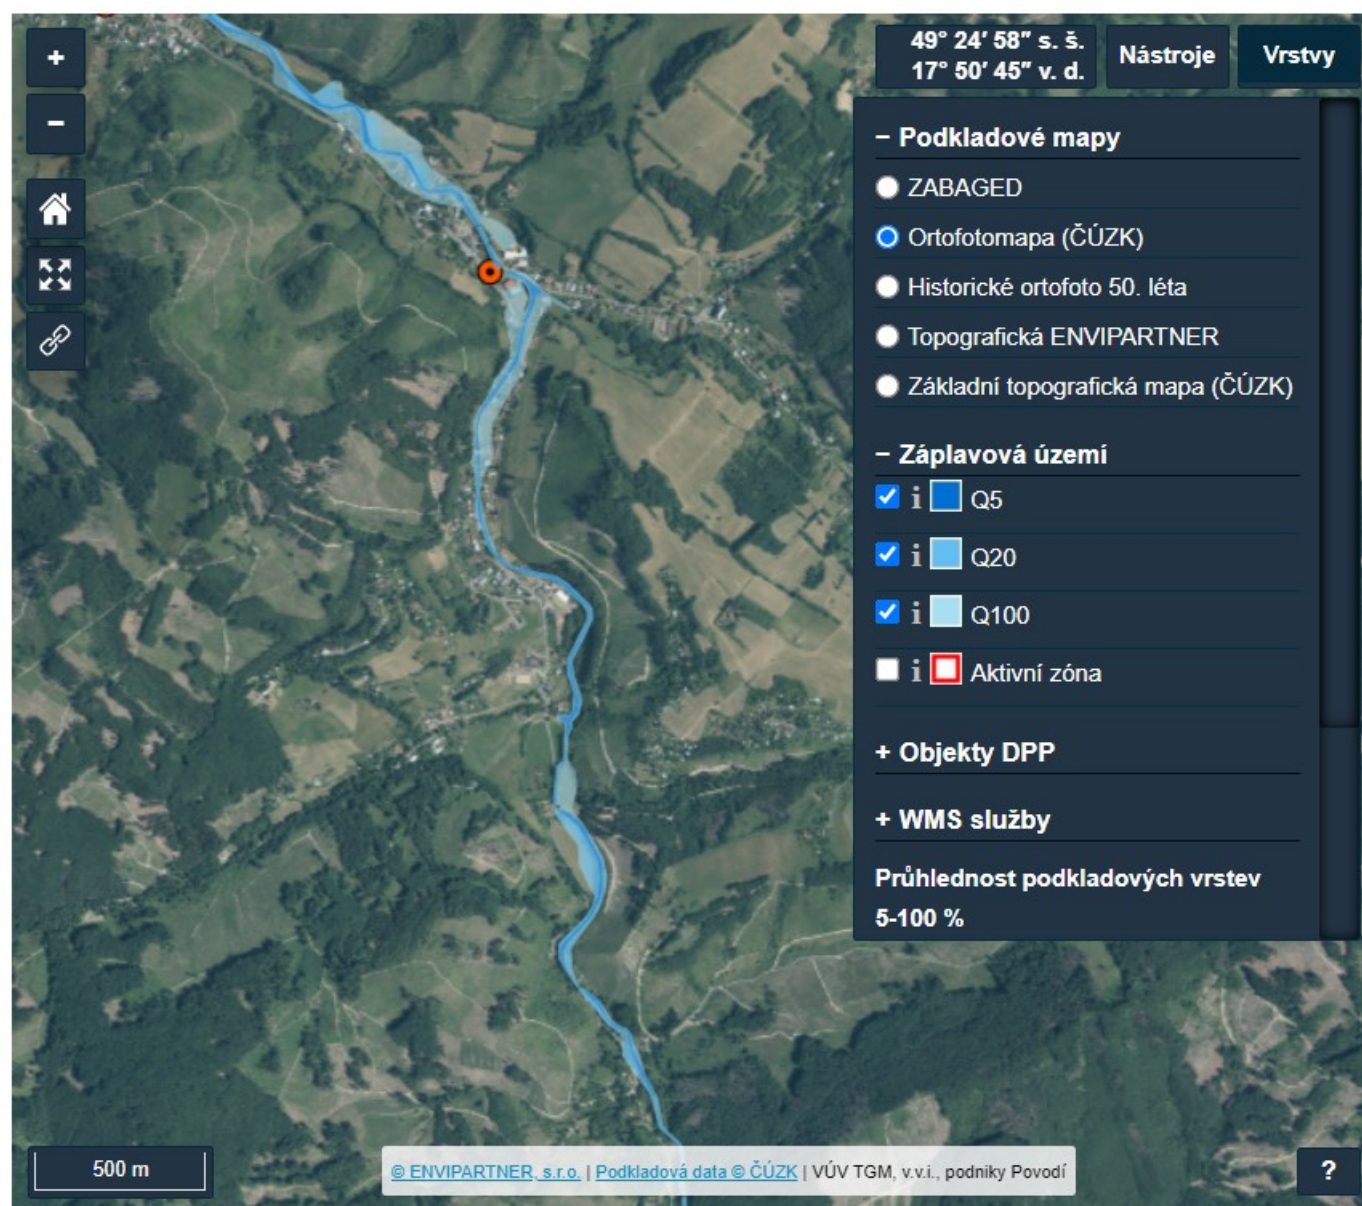

Mapa povodňového plánu obce